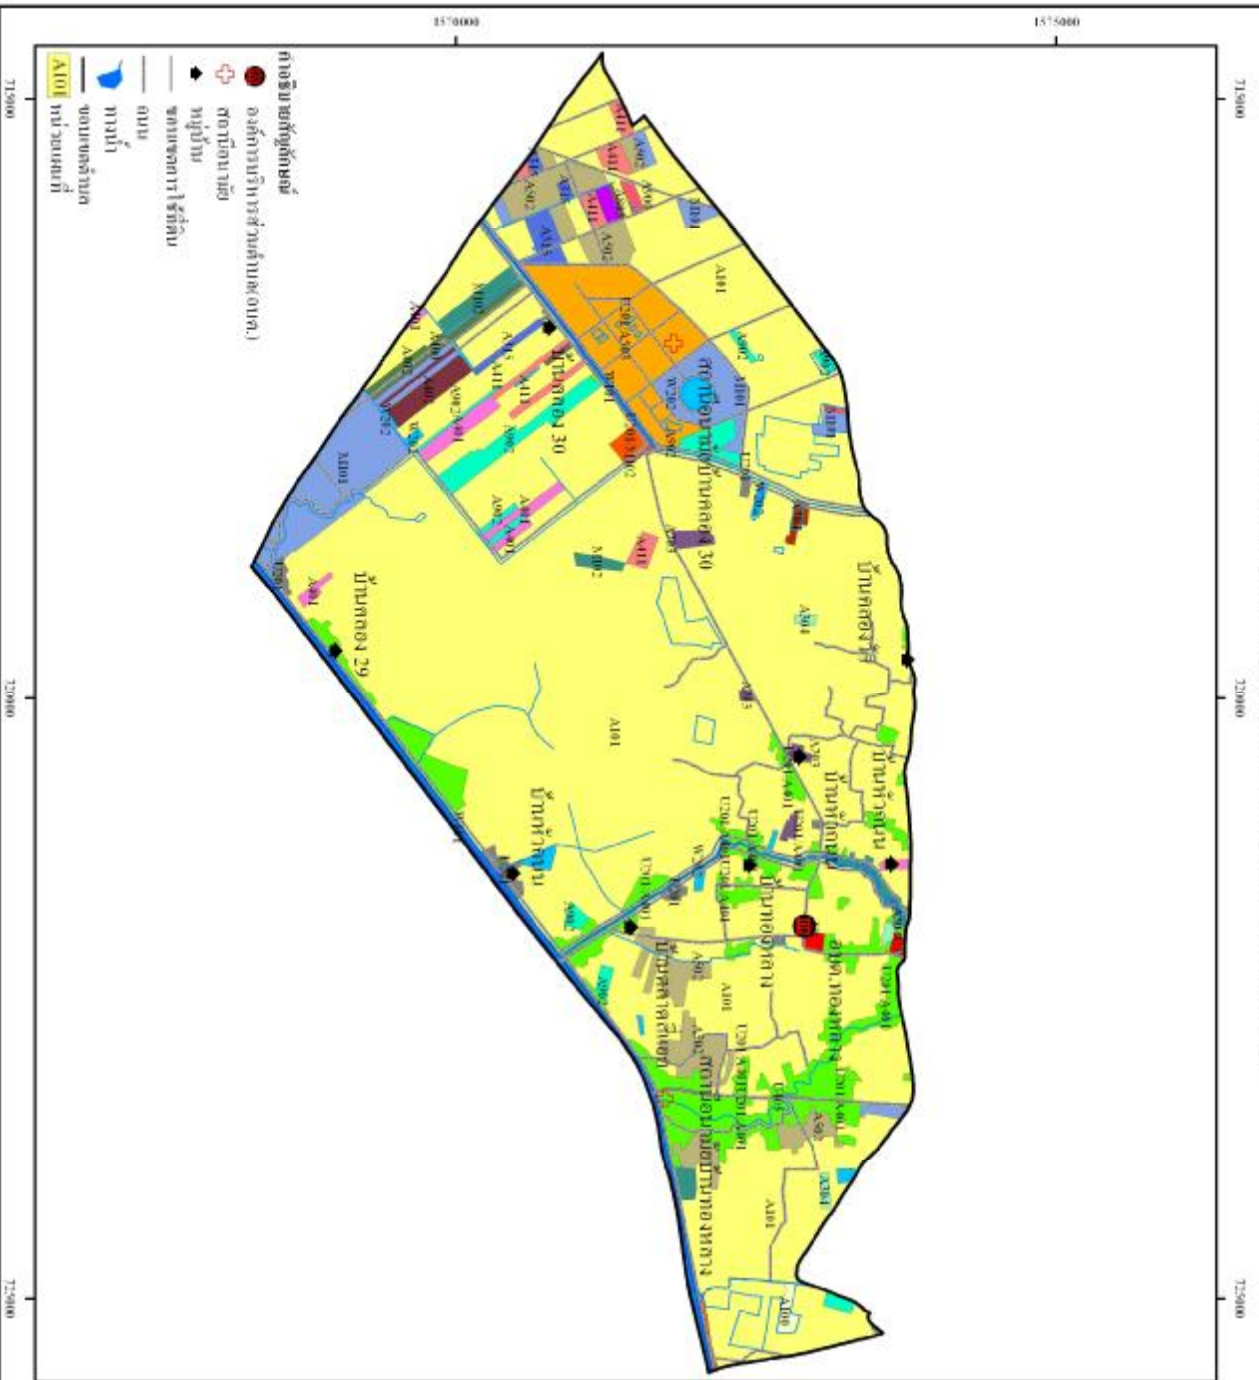

แผนที่สภาพไร่สุ่มดิน ตำบลหนองนาง อำเภอบ้านนา จังหวัดนครนายก

ข้อมูลขนาดแปลงพื้นที่

| รหัสแปลงที่ | ชื่อแปลง/ชื่อแปลงที่ | เนื้อที่(ไร่) | พื้นที่ |
|-------------|----------------------|---------------|---------|
| A100 | บ่อวัง | 26 | 0.14 |
| A101 | บ่อ 1 | 14,035 | 73.15 |
| A104 | บ่อ 2 | 32 | 0.16 |
| A105 | บ่อ 3 | 114 | 0.57 |
| A106 | แปลงนา | 85 | 0.42 |
| A107 | แปลงนา | 148 | 0.74 |
| A108 | บ่อ | 97 | 0.48 |
| A109 | บ่อ 4 | 16 | 0.08 |
| A110 | บ่อ 5 | 162 | 0.82 |
| A111 | บ่อ 6 | 629 | 3.14 |
| A112 | แปลงนา | 64 | 0.32 |
| A113 | แปลงนา | 21 | 0.11 |
| A114 | บ่อ | 22 | 0.11 |
| A115 | บ่อ | 22 | 0.11 |
| A116 | บ่อ | 327 | 1.63 |
| A117 | บ่อ | 828 | 4.14 |
| A118 | แปลงนา | 138 | 0.79 |
| A119 | แปลงนา | 92 | 0.47 |
| A120 | แปลงนา | 1,195 | 5.96 |
| A121 | แปลงนา | 671 | 3.35 |
| A122 | แปลงนา | 88 | 0.29 |
| A123 | แปลงนา | 26 | 0.13 |
| A124 | แปลงนา | 61 | 0.30 |
| A125 | แปลงนา | 380 | 1.90 |
| A126 | แปลงนา | 128 | 0.64 |
| A127 | แปลงนา | 24,006 | 100.09 |

รูปที่ 3-3 แผนที่สภาพไร่สุ่มดิน ตำบลหนองนาง อำเภอบ้านนา จังหวัดนครนายก